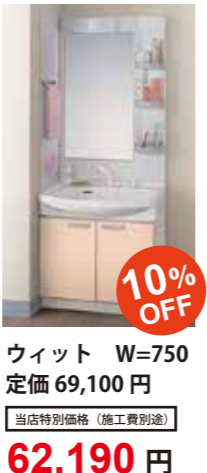

## 洗面台リフォーム

### タカラホーロー洗面化粧台

シンプルなデザインと多彩なカラーの、機能性を追求したホーロー洗面化粧台。

ファミリー W=750 定価 137,000円  
**当店特別価格 (施工費別途) 123,300円**  
 工事費の目安 3万円～  
 洗面台リフォームの工事内容 既存の洗面台撤去、処分。新しい洗面台据付、接続。

### タカラ木製洗面化粧台

スーリア W=750 定価 67,200円  
**当店特別価格 (施工費別途) 60,480円**  
 10% OFF